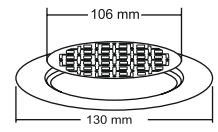

SMALL

Size : 5 x 5 inch
(130 x 130 mm)

MRP (₹)
Glossy - ₹ 1350/-
Satin - ₹ 1440/-

Design Reg. Pending

NILE

BIG

Size : 6 inch
(Ø155 mm)

MRP (₹)
Glossy - ₹ 1450/-
Satin - ₹ 1540/-

SMALL

Size : 5 inch
(Ø130 mm)

MRP (₹)
Glossy - ₹ 1350/-
Satin - ₹ 1440/-

Design Reg. Pending

MISTY

BIG

Size : 6 x 6 inch
(155 x 155 mm)

MRP (₹)
Glossy - ₹ 1450/-
Satin - ₹ 1540/-

SMALL

Size : 5 x 5 inch
(130 x 130 mm)

MRP (₹)
Glossy - ₹ 1350/-
Satin - ₹ 1440/-

Design Reg. Pending

NOLA

BIG

Size : 6 inch
(Ø155 mm)

MRP (₹)
Glossy - ₹ 980/-
Satin - ₹ 1020/-

SMALL

Size : 5 inch
(Ø130 mm)

MRP (₹)
Glossy - ₹ 880/-
Satin - ₹ 920/-

Design Reg. Pending

OSAKA

BIG

Size : 6 x 6 inch
(155 x 155 mm)

MRP (₹)
Glossy - ₹ 980/-
Satin - ₹ 1020/-