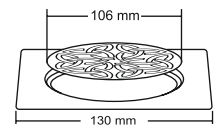

SMALL

Size : 5 x 5 inch
(130 x 130 mm)

MRP (₹)
Glossy - ₹ 880/-
Satin - ₹ 920/-

Design Reg. Pending

ASTON

BIG

Size : 6 inch
(Ø155 mm)

MRP (₹)
Glossy - ₹ 980/-
Satin - ₹ 1020/-

SMALL

Size : 5 inch
(Ø130 mm)

MRP (₹)
Glossy - ₹ 880/-
Satin - ₹ 920/-

Design Reg. Pending

FLUXO

BIG

Size : 6 x 6 inch
(155 x 155 mm)

MRP (₹)
Glossy - ₹ 980/-
Satin - ₹ 1020/-

SMALL

Size : 5 x 5 inch
(130 x 130 mm)

MRP (₹)
Glossy - ₹ 880/-
Satin - ₹ 920/-

Design Reg. Pending

MALMO

BIG

Size : 6 inch
(Ø155 mm)

MRP (₹)
Glossy - ₹ 980/-
Satin - ₹ 1020/-

SMALL

Size : 5 inch
(Ø130 mm)

MRP (₹)
Glossy - ₹ 880/-
Satin - ₹ 920/-

Design Reg. Pending

ELLIOT

BIG

Size : 6 x 6 inch
(155 x 155 mm)

MRP (₹)
Glossy - ₹ 980/-
Satin - ₹ 1020/-