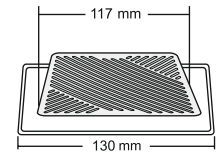

SMALL

Size : 5 inch
(Ø130 mm)

MRP (₹)
Glossy - ₹ 880/-
Satin - ₹ 920/-

Design Reg. Pending

ELLIOT

BIG

Size : 6 x 6 inch
(155 x 155 mm)

MRP (₹)
Glossy - ₹ 980/-
Satin - ₹ 1020/-

SMALL

Size : 5 x 5 inch
(130 x 130 mm)

MRP (₹)
Glossy - ₹ 880/-
Satin - ₹ 920/-

Design Reg. Pending

PEDRALI

BIG

Size : 6 x 6 inch
(155 x 155 mm)

MRP (₹)
Glossy - ₹ 1280/-
Satin - ₹ 1320/-

SMALL

Size : 5 x 5 inch
(130 x 130 mm)

MRP (₹)
Glossy - ₹ 1180/-
Satin - ₹ 1220/-

Design Reg. Pending

WINDSOR

BIG

Size : 6 x 6 inch
(155 x 155 mm)

MRP (₹)
Glossy - ₹ 1280/-
Satin - ₹ 1320/-