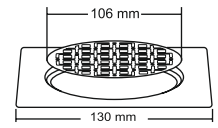

SMALL

Size : 5 x 5 inch
(130 x 130 mm)

MRP (₹)
Glossy - ₹ 1350/-
Satin - ₹ 1440/-

Design Reg. Pending

NOLA

BIG

Size : 6 inch
(Ø155 mm)

MRP (₹)
Glossy - ₹ 980/-
Satin - ₹ 1020/-

SMALL

Size : 5 inch
(Ø130 mm)

MRP (₹)
Glossy - ₹ 880/-
Satin - ₹ 920/-

Design Reg. Pending

OSAKA

BIG

Size : 6 x 6 inch
(155 x 155 mm)

MRP (₹)
Glossy - ₹ 980/-
Satin - ₹ 1020/-

SMALL

Size : 5 x 5 inch
(130 x 130 mm)

MRP (₹)
Glossy - ₹ 880/-
Satin - ₹ 920/-

Design Reg. Pending

ASTON

BIG

Size : 6 inch
(Ø155 mm)

MRP (₹)
Glossy - ₹ 980/-
Satin - ₹ 1020/-

SMALL

Size : 5 inch
(Ø130 mm)

MRP (₹)
Glossy - ₹ 880/-
Satin - ₹ 920/-

Design Reg. Pending

FLUXO

BIG

Size : 6 x 6 inch
(155 x 155 mm)

MRP (₹)
Glossy - ₹ 980/-
Satin - ₹ 1020/-