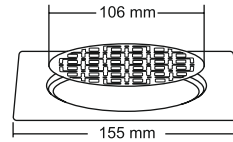

SMALL

Size : 5 x 5 inch
(130 x 130 mm)

MRP (₹)
Glossy - ₹ 1350/-
Satin - ₹ 1440/-

Design Reg. Pending

NOLA

BIG

Size : 6 inch
(Ø155 mm)

MRP (₹)
Glossy - ₹ 980/-
Satin - ₹ 1020/-

SMALL

Size : 5 inch
(Ø130 mm)

MRP (₹)
Glossy - ₹ 880/-
Satin - ₹ 920/-

Design Reg. Pending

OSAKA

BIG

Size : 6 x 6 inch
(155 x 155 mm)

MRP (₹)
Glossy - ₹ 980/-
Satin - ₹ 1020/-

SMALL

Size : 5 x 5 inch
(130 x 130 mm)

MRP (₹)
Glossy - ₹ 880/-
Satin - ₹ 920/-

Design Reg. Pending

ASTON

BIG

Size : 6 inch
(Ø155 mm)

MRP (₹)
Glossy - ₹ 980/-
Satin - ₹ 1020/-

SMALL

Size : 5 inch
(Ø130 mm)

MRP (₹)
Glossy - ₹ 880/-
Satin - ₹ 920/-

Design Reg. Pending

FLUXO

BIG

Size : 6 x 6 inch
(155 x 155 mm)

MRP (₹)
Glossy - ₹ 980/-
Satin - ₹ 1020/-