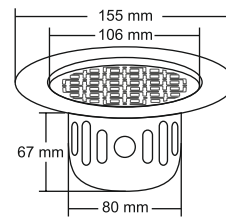

SMALL

Size : 5 inch
(Ø130 mm)

MRP (₹)
Glossy - ₹ 1350/-
Satin - ₹ 1440/-

Design Reg. Pending

ZENITH

BIG

Size : 6 x 6 inch
(155 x 155 mm)

MRP (₹)
Glossy - ₹ 1450/-
Satin - ₹ 1540/-

SMALL

Size : 5 x 5 inch
(130 x 130 mm)

MRP (₹)
Glossy - ₹ 1350/-
Satin - ₹ 1440/-

Design Reg. Pending

COVE

BIG

Size : 6 inch
(Ø155 mm)

MRP (₹)
Glossy - ₹ 1450/-
Satin - ₹ 1540/-

SMALL

Size : 5 inch
(Ø130 mm)

MRP (₹)
Glossy - ₹ 1350/-
Satin - ₹ 1440/-

Design Reg. Pending

CORAL

BIG

Size : 6 x 6 inch
(155 x 155 mm)

MRP (₹)
Glossy - ₹ 1450/-
Satin - ₹ 1540/-