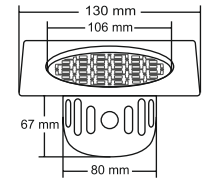

SMALL

Size : 5 inch
(Ø130 mm)

MRP (₹)
Glossy - ₹ 1350/-
Satin - ₹ 1440/-

Design Reg. Pending

ZENITH

BIG

Size : 6 x 6 inch
(155 x 155 mm)

MRP (₹)
Glossy - ₹ 1450/-
Satin - ₹ 1540/-

SMALL

Size : 5 x 5 inch
(130 x 130 mm)

MRP (₹)
Glossy - ₹ 1350/-
Satin - ₹ 1440/-

Design Reg. Pending

COVE

BIG

Size : 6 inch
(Ø155 mm)

MRP (₹)
Glossy - ₹ 1450/-
Satin - ₹ 1540/-

SMALL

Size : 5 inch
(Ø130 mm)

MRP (₹)
Glossy - ₹ 1350/-
Satin - ₹ 1440/-

Design Reg. Pending

CORAL

BIG

Size : 6 x 6 inch
(155 x 155 mm)

MRP (₹)
Glossy - ₹ 1450/-
Satin - ₹ 1540/-

SMALL

Size : 5 x 5 inch
(130 x 130 mm)

MRP (₹)
Glossy - ₹ 1350/-
Satin - ₹ 1440/-

Design Reg. Pending

NILE

BIG

Size : 6 inch
(Ø155 mm)

MRP (₹)
Glossy - ₹ 1450/-
Satin - ₹ 1540/-