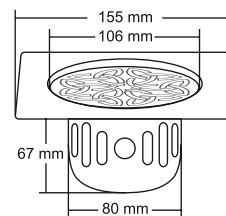

SMALL

Size : 5 x 5 inch
(130 x 130 mm)

MRP (₹)
Glossy - ₹ 1350/-
Satin - ₹ 1440/-

Design Reg. Pending

COVE

BIG

Size : 6 inch
(Ø155 mm)

MRP (₹)
Glossy - ₹ 1450/-
Satin - ₹ 1540/-

SMALL

Size : 5 inch
(Ø130 mm)

MRP (₹)
Glossy - ₹ 1350/-
Satin - ₹ 1440/-

Design Reg. Pending

CORAL

BIG

Size : 6 x 6 inch
(155 x 155 mm)

MRP (₹)
Glossy - ₹ 1450/-
Satin - ₹ 1540/-

SMALL

Size : 5 x 5 inch
(130 x 130 mm)

MRP (₹)
Glossy - ₹ 1350/-
Satin - ₹ 1440/-

Design Reg. Pending

NILE

BIG

Size : 6 inch
(Ø155 mm)

MRP (₹)
Glossy - ₹ 1450/-
Satin - ₹ 1540/-

SMALL

Size : 5 inch
(Ø130 mm)

MRP (₹)
Glossy - ₹ 1350/-
Satin - ₹ 1440/-

Design Reg. Pending

MISTY

BIG

Size : 6 x 6 inch
(155 x 155 mm)

MRP (₹)
Glossy - ₹ 1450/-
Satin - ₹ 1540/-