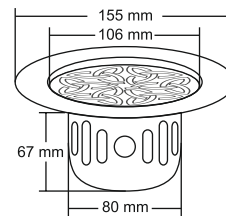

SMALL

Size : 5 inch
(Ø130 mm)

MRP (₹)
Glossy - ₹ 1350/-
Satin - ₹ 1440/-

Design Reg. Pending

ZENITH

BIG

Size : 6 x 6 inch
(155 x 155 mm)

MRP (₹)
Glossy - ₹ 1450/-
Satin - ₹ 1540/-

SMALL

Size : 5 x 5 inch
(130 x 130 mm)

MRP (₹)
Glossy - ₹ 1350/-
Satin - ₹ 1440/-

Design Reg. Pending

COVE

BIG

Size : 6 inch
(Ø155 mm)

MRP (₹)
Glossy - ₹ 1450/-
Satin - ₹ 1540/-

SMALL

Size : 5 inch
(Ø130 mm)

MRP (₹)
Glossy - ₹ 1350/-
Satin - ₹ 1440/-

Design Reg. Pending

CORAL

BIG

Size : 6 x 6 inch
(155 x 155 mm)

MRP (₹)
Glossy - ₹ 1450/-
Satin - ₹ 1540/-

SMALL

Size : 5 x 5 inch
(130 x 130 mm)

MRP (₹)
Glossy - ₹ 1350/-
Satin - ₹ 1440/-

Design Reg. Pending

NILE

BIG

Size : 6 inch
(Ø155 mm)

MRP (₹)
Glossy - ₹ 1450/-
Satin - ₹ 1540/-