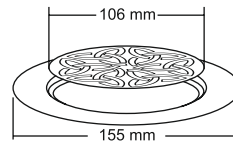

SMALL

Size : 5 inch
(Ø130 mm)

MRP (₹)
Glossy - ₹ 880/-
Satin - ₹ 920/-

Design Reg. Pending

OSAKA

BIG

Size : 6 x 6 inch
(155 x 155 mm)

MRP (₹)
Glossy - ₹ 980/-
Satin - ₹ 1020/-

SMALL

Size : 5 x 5 inch
(130 x 130 mm)

MRP (₹)
Glossy - ₹ 880/-
Satin - ₹ 920/-

Design Reg. Pending

ASTON

BIG

Size : 6 inch
(Ø155 mm)

MRP (₹)
Glossy - ₹ 980/-
Satin - ₹ 1020/-

SMALL

Size : 5 inch
(Ø130 mm)

MRP (₹)
Glossy - ₹ 880/-
Satin - ₹ 920/-

Design Reg. Pending

FLUXO

BIG

Size : 6 x 6 inch
(155 x 155 mm)

MRP (₹)
Glossy - ₹ 980/-
Satin - ₹ 1020/-

SMALL

Size : 5 x 5 inch
(130 x 130 mm)

MRP (₹)
Glossy - ₹ 880/-
Satin - ₹ 920/-

Design Reg. Pending

MALMO

BIG

Size : 6 inch
(Ø155 mm)

MRP (₹)
Glossy - ₹ 980/-
Satin - ₹ 1020/-