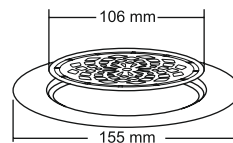

SMALL

Size : 5 inch
(Ø130 mm)

MRP (₹)
Glossy - ₹ 880/-
Satin - ₹ 920/-

Design Reg. Pending

FLUXO

BIG

Size : 6 x 6 inch
(155 x 155 mm)

MRP (₹)
Glossy - ₹ 980/-
Satin - ₹ 1020/-

SMALL

Size : 5 x 5 inch
(130 x 130 mm)

MRP (₹)
Glossy - ₹ 880/-
Satin - ₹ 920/-

Design Reg. Pending

MALMO

BIG

Size : 6 inch
(Ø155 mm)

MRP (₹)
Glossy - ₹ 980/-
Satin - ₹ 1020/-

SMALL

Size : 5 inch
(Ø130 mm)

MRP (₹)
Glossy - ₹ 880/-
Satin - ₹ 920/-

Design Reg. Pending

ELLIOT

BIG

Size : 6 x 6 inch
(155 x 155 mm)

MRP (₹)
Glossy - ₹ 980/-
Satin - ₹ 1020/-