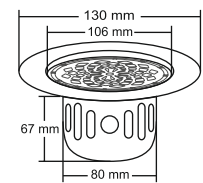

SMALL

Size : 5 inch
(Ø130 mm)

MRP (₹)
Glossy - ₹ 1350/-
Satin - ₹ 1440/-

Design Reg. Pending

CORAL

BIG

Size : 6 x 6 inch
(155 x 155 mm)

MRP (₹)
Glossy - ₹ 1450/-
Satin - ₹ 1540/-

SMALL

Size : 5 x 5 inch
(130 x 130 mm)

MRP (₹)
Glossy - ₹ 1350/-
Satin - ₹ 1440/-

Design Reg. Pending

NILE

BIG

Size : 6 inch
(Ø155 mm)

MRP (₹)
Glossy - ₹ 1450/-
Satin - ₹ 1540/-

SMALL

Size : 5 inch
(Ø130 mm)

MRP (₹)
Glossy - ₹ 1350/-
Satin - ₹ 1440/-

Design Reg. Pending

MISTY

BIG

Size : 6 x 6 inch
(155 x 155 mm)

MRP (₹)
Glossy - ₹ 1450/-
Satin - ₹ 1540/-

SMALL

Size : 5 x 5 inch
(130 x 130 mm)

MRP (₹)
Glossy - ₹ 1350/-
Satin - ₹ 1440/-

Design Reg. Pending

NOLA

BIG

Size : 6 inch
(Ø155 mm)

MRP (₹)
Glossy - ₹ 980/-
Satin - ₹ 1020/-