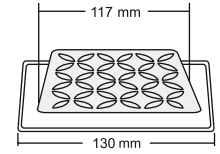

SMALL

Size : 5 inch
(Ø130 mm)

MRP (₹)
Glossy - ₹ 880/-
Satin - ₹ 920/-

Design Reg. Pending

ELLIOT

BIG

Size : 6 x 6 inch
(155 x 155 mm)

MRP (₹)
Glossy - ₹ 980/-
Satin - ₹ 1020/-

SMALL

Size : 5 x 5 inch
(130 x 130 mm)

MRP (₹)
Glossy - ₹ 1180/-
Satin - ₹ 1220/-

Design Reg. Pending

WINDSOR

BIG

Size : 6 x 6 inch
(155 x 155 mm)

MRP (₹)
Glossy - ₹ 1280/-
Satin - ₹ 1320/-

SMALL

Size : 5 x 5 inch
(130 x 130 mm)

MRP (₹)
Glossy - ₹ 1180/-
Satin - ₹ 1220/-

Design Reg. Pending

NOLITA

BIG

Size : 6 x 6 inch
(155 x 155 mm)

MRP (₹)
Glossy - ₹ 1280/-
Satin - ₹ 1320/-