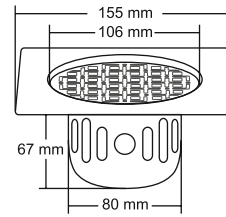

SMALL

Size : 5 inch
(Ø130 mm)

MRP (₹)
Glossy - ₹ 1350/-
Satin - ₹ 1440/-

Design Reg. Pending

ZENITH

BIG

Size : 6 x 6 inch
(155 x 155 mm)

MRP (₹)
Glossy - ₹ 1450/-
Satin - ₹ 1540/-

SMALL

Size : 5 x 5 inch
(130 x 130 mm)

MRP (₹)
Glossy - ₹ 1350/-
Satin - ₹ 1440/-

Design Reg. Pending

COVE

BIG

Size : 6 inch
(Ø155 mm)

MRP (₹)
Glossy - ₹ 1450/-
Satin - ₹ 1540/-

SMALL

Size : 5 inch
(Ø130 mm)

MRP (₹)
Glossy - ₹ 1350/-
Satin - ₹ 1440/-

Design Reg. Pending

CORAL

BIG

Size : 6 x 6 inch
(155 x 155 mm)

MRP (₹)
Glossy - ₹ 1450/-
Satin - ₹ 1540/-

SMALL

Size : 5 x 5 inch
(130 x 130 mm)

MRP (₹)
Glossy - ₹ 1350/-
Satin - ₹ 1440/-

Design Reg. Pending

NILE

BIG

Size : 6 inch
(Ø155 mm)

MRP (₹)
Glossy - ₹ 1450/-
Satin - ₹ 1540/-