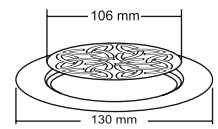

SMALL

Size : 5 inch
(Ø130 mm)

MRP (₹)
Glossy - ₹ 880/-
Satin - ₹ 920/-

Design Reg. Pending

OSAKA

BIG

Size : 6 x 6 inch
(155 x 155 mm)

MRP (₹)
Glossy - ₹ 980/-
Satin - ₹ 1020/-

SMALL

Size : 5 x 5 inch
(130 x 130 mm)

MRP (₹)
Glossy - ₹ 880/-
Satin - ₹ 920/-

Design Reg. Pending

ASTON

BIG

Size : 6 inch
(Ø155 mm)

MRP (₹)
Glossy - ₹ 980/-
Satin - ₹ 1020/-

SMALL

Size : 5 inch
(Ø130 mm)

MRP (₹)
Glossy - ₹ 880/-
Satin - ₹ 920/-

Design Reg. Pending

FLUXO

BIG

Size : 6 x 6 inch
(155 x 155 mm)

MRP (₹)
Glossy - ₹ 980/-
Satin - ₹ 1020/-

SMALL

Size : 5 x 5 inch
(130 x 130 mm)

MRP (₹)
Glossy - ₹ 880/-
Satin - ₹ 920/-

Design Reg. Pending

MALMO

BIG

Size : 6 inch
(Ø155 mm)

MRP (₹)
Glossy - ₹ 980/-
Satin - ₹ 1020/-