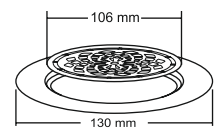

SMALL

Size : 5 inch
(Ø130 mm)

MRP (₹)
Glossy - ₹ 880/-
Satin - ₹ 920/-

Design Reg. Pending

FLUXO

BIG

Size : 6 x 6 inch
(155 x 155 mm)

MRP (₹)
Glossy - ₹ 980/-
Satin - ₹ 1020/-

SMALL

Size : 5 x 5 inch
(130 x 130 mm)

MRP (₹)
Glossy - ₹ 880/-
Satin - ₹ 920/-

Design Reg. Pending

MALMO

BIG

Size : 6 inch
(Ø155 mm)

MRP (₹)
Glossy - ₹ 980/-
Satin - ₹ 1020/-

SMALL

Size : 5 inch
(Ø130 mm)

MRP (₹)
Glossy - ₹ 880/-
Satin - ₹ 920/-

Design Reg. Pending

ELLIOT

BIG

Size : 6 x 6 inch
(155 x 155 mm)

MRP (₹)
Glossy - ₹ 980/-
Satin - ₹ 1020/-