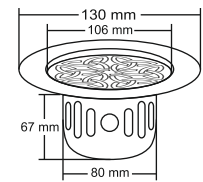

SMALL

Size : 5 inch
(Ø130 mm)

MRP (₹)
Glossy - ₹ 1350/-
Satin - ₹ 1440/-

Design Reg. Pending

ZENITH

BIG

Size : 6 x 6 inch
(155 x 155 mm)

MRP (₹)
Glossy - ₹ 1450/-
Satin - ₹ 1540/-

SMALL

Size : 5 x 5 inch
(130 x 130 mm)

MRP (₹)
Glossy - ₹ 1350/-
Satin - ₹ 1440/-

Design Reg. Pending

COVE

BIG

Size : 6 inch
(Ø155 mm)

MRP (₹)
Glossy - ₹ 1450/-
Satin - ₹ 1540/-

SMALL

Size : 5 inch
(Ø130 mm)

MRP (₹)
Glossy - ₹ 1350/-
Satin - ₹ 1440/-

Design Reg. Pending

CORAL

BIG

Size : 6 x 6 inch
(155 x 155 mm)

MRP (₹)
Glossy - ₹ 1450/-
Satin - ₹ 1540/-

SMALL

Size : 5 x 5 inch
(130 x 130 mm)

MRP (₹)
Glossy - ₹ 1350/-
Satin - ₹ 1440/-

Design Reg. Pending

NILE

BIG

Size : 6 inch
(Ø155 mm)

MRP (₹)
Glossy - ₹ 1450/-
Satin - ₹ 1540/-