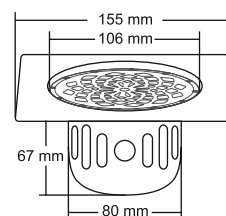

SMALL

Size : 5 x 5 inch
(130 x 130 mm)

MRP (₹)
Glossy - ₹ 1350/-
Satin - ₹ 1440/-

Design Reg. Pending

NILE

BIG

Size : 6 inch
(Ø155 mm)

MRP (₹)
Glossy - ₹ 1450/-
Satin - ₹ 1540/-

SMALL

Size : 5 inch
(Ø130 mm)

MRP (₹)
Glossy - ₹ 1350/-
Satin - ₹ 1440/-

Design Reg. Pending

MISTY

BIG

Size : 6 x 6 inch
(155 x 155 mm)

MRP (₹)
Glossy - ₹ 1450/-
Satin - ₹ 1540/-

SMALL

Size : 5 x 5 inch
(130 x 130 mm)

MRP (₹)
Glossy - ₹ 1350/-
Satin - ₹ 1440/-

Design Reg. Pending

NOLA

BIG

Size : 6 inch
(Ø155 mm)

MRP (₹)
Glossy - ₹ 980/-
Satin - ₹ 1020/-

SMALL

Size : 5 inch
(Ø130 mm)

MRP (₹)
Glossy - ₹ 880/-
Satin - ₹ 920/-

Design Reg. Pending

OSAKA

BIG

Size : 6 x 6 inch
(155 x 155 mm)

MRP (₹)
Glossy - ₹ 980/-
Satin - ₹ 1020/-