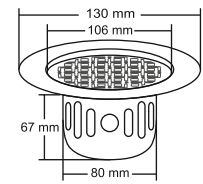

SMALL

Size : 5 inch
(Ø130 mm)

MRP (₹)
Glossy - ₹ 1350/-
Satin - ₹ 1440/-

Design Reg. Pending

ZENITH

BIG

Size : 6 x 6 inch
(155 x 155 mm)

MRP (₹)
Glossy - ₹ 1450/-
Satin - ₹ 1540/-

SMALL

Size : 5 x 5 inch
(130 x 130 mm)

MRP (₹)
Glossy - ₹ 1350/-
Satin - ₹ 1440/-

Design Reg. Pending

COVE

BIG

Size : 6 inch
(Ø155 mm)

MRP (₹)
Glossy - ₹ 1450/-
Satin - ₹ 1540/-

SMALL

Size : 5 inch
(Ø130 mm)

MRP (₹)
Glossy - ₹ 1350/-
Satin - ₹ 1440/-

Design Reg. Pending

CORAL

BIG

Size : 6 x 6 inch
(155 x 155 mm)

MRP (₹)
Glossy - ₹ 1450/-
Satin - ₹ 1540/-

SMALL

Size : 5 x 5 inch
(130 x 130 mm)

MRP (₹)
Glossy - ₹ 1350/-
Satin - ₹ 1440/-

Design Reg. Pending

NILE

BIG

Size : 6 inch
(Ø155 mm)

MRP (₹)
Glossy - ₹ 1450/-
Satin - ₹ 1540/-