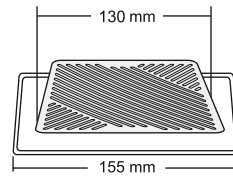

WINDSOR

BIG

Size : 6 x 6 inch
(155 x 155 mm)

MRP (₹)
Glossy - ₹ 1280/-
Satin - ₹ 1320/-