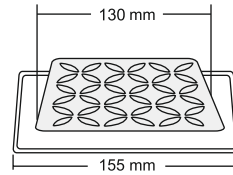

SMALL

Size : 5 inch
(Ø130 mm)

MRP (₹)
Glossy - ₹ 880/-
Satin - ₹ 920/-

Design Reg. Pending

ELLIOT

BIG

Size : 6 x 6 inch
(155 x 155 mm)

MRP (₹)
Glossy - ₹ 980/-
Satin - ₹ 1020/-

SMALL

Size : 5 x 5 inch
(130 x 130 mm)

MRP (₹)
Glossy - ₹ 1180/-
Satin - ₹ 1220/-

Design Reg. Pending

WINDSOR

BIG

Size : 6 x 6 inch
(155 x 155 mm)

MRP (₹)
Glossy - ₹ 1280/-
Satin - ₹ 1320/-

SMALL

Size : 5 x 5 inch
(130 x 130 mm)

MRP (₹)
Glossy - ₹ 1180/-
Satin - ₹ 1220/-

Design Reg. Pending

NOLITA

BIG

Size : 6 x 6 inch
(155 x 155 mm)

MRP (₹)
Glossy - ₹ 1280/-
Satin - ₹ 1320/-