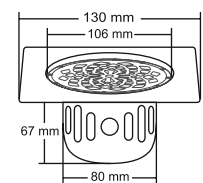

SMALL

Size : 5 x 5 inch
(130 x 130 mm)

MRP (₹)
Glossy - ₹ 1350/-
Satin - ₹ 1440/-

Design Reg. Pending

NILE

BIG

Size : 6 inch
(Ø155 mm)

MRP (₹)
Glossy - ₹ 1450/-
Satin - ₹ 1540/-

SMALL

Size : 5 inch
(Ø130 mm)

MRP (₹)
Glossy - ₹ 1350/-
Satin - ₹ 1440/-

Design Reg. Pending

MISTY

BIG

Size : 6 x 6 inch
(155 x 155 mm)

MRP (₹)
Glossy - ₹ 1450/-
Satin - ₹ 1540/-

SMALL

Size : 5 x 5 inch
(130 x 130 mm)

MRP (₹)
Glossy - ₹ 1350/-
Satin - ₹ 1440/-

Design Reg. Pending

NOLA

BIG

Size : 6 inch
(Ø155 mm)

MRP (₹)
Glossy - ₹ 980/-
Satin - ₹ 1020/-

SMALL

Size : 5 inch
(Ø130 mm)

MRP (₹)
Glossy - ₹ 880/-
Satin - ₹ 920/-

Design Reg. Pending

OSAKA

BIG

Size : 6 x 6 inch
(155 x 155 mm)

MRP (₹)
Glossy - ₹ 980/-
Satin - ₹ 1020/-