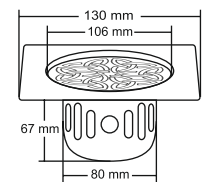

SMALL

Size : 5 inch
(Ø130 mm)

MRP (₹)
Glossy - ₹ 1350/-
Satin - ₹ 1440/-

Design Reg. Pending

ZENITH

BIG

Size : 6 x 6 inch
(155 x 155 mm)

MRP (₹)
Glossy - ₹ 1450/-
Satin - ₹ 1540/-

SMALL

Size : 5 x 5 inch
(130 x 130 mm)

MRP (₹)
Glossy - ₹ 1350/-
Satin - ₹ 1440/-

Design Reg. Pending

COVE

BIG

Size : 6 inch
(Ø155 mm)

MRP (₹)
Glossy - ₹ 1450/-
Satin - ₹ 1540/-

SMALL

Size : 5 inch
(Ø130 mm)

MRP (₹)
Glossy - ₹ 1350/-
Satin - ₹ 1440/-

Design Reg. Pending

CORAL

BIG

Size : 6 x 6 inch
(155 x 155 mm)

MRP (₹)
Glossy - ₹ 1450/-
Satin - ₹ 1540/-

SMALL

Size : 5 x 5 inch
(130 x 130 mm)

MRP (₹)
Glossy - ₹ 1350/-
Satin - ₹ 1440/-

Design Reg. Pending

NILE

BIG

Size : 6 inch
(Ø155 mm)

MRP (₹)
Glossy - ₹ 1450/-
Satin - ₹ 1540/-