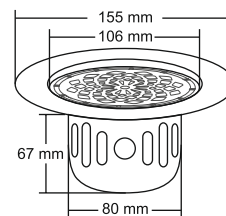

SMALL

Size : 5 inch
(Ø130 mm)

MRP (₹)
Glossy - ₹ 1350/-
Satin - ₹ 1440/-

Design Reg. Pending

CORAL

BIG

Size : 6 x 6 inch
(155 x 155 mm)

MRP (₹)
Glossy - ₹ 1450/-
Satin - ₹ 1540/-

SMALL

Size : 5 x 5 inch
(130 x 130 mm)

MRP (₹)
Glossy - ₹ 1350/-
Satin - ₹ 1440/-

Design Reg. Pending

NILE

BIG

Size : 6 inch
(Ø155 mm)

MRP (₹)
Glossy - ₹ 1450/-
Satin - ₹ 1540/-

SMALL

Size : 5 inch
(Ø130 mm)

MRP (₹)
Glossy - ₹ 1350/-
Satin - ₹ 1440/-

Design Reg. Pending

MISTY

BIG

Size : 6 x 6 inch
(155 x 155 mm)

MRP (₹)
Glossy - ₹ 1450/-
Satin - ₹ 1540/-

SMALL

Size : 5 x 5 inch
(130 x 130 mm)

MRP (₹)
Glossy - ₹ 1350/-
Satin - ₹ 1440/-

Design Reg. Pending

NOLA

BIG

Size : 6 inch
(Ø155 mm)

MRP (₹)
Glossy - ₹ 980/-
Satin - ₹ 1020/-