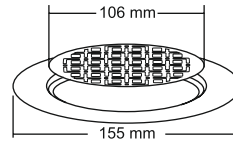

SMALL

Size : 5 x 5 inch
(130 x 130 mm)

MRP (₹)
Glossy - ₹ 1350/-
Satin - ₹ 1440/-

Design Reg. Pending

NILE

BIG

Size : 6 inch
(Ø155 mm)

MRP (₹)
Glossy - ₹ 1450/-
Satin - ₹ 1540/-

SMALL

Size : 5 inch
(Ø130 mm)

MRP (₹)
Glossy - ₹ 1350/-
Satin - ₹ 1440/-

Design Reg. Pending

MISTY

BIG

Size : 6 x 6 inch
(155 x 155 mm)

MRP (₹)
Glossy - ₹ 1450/-
Satin - ₹ 1540/-

SMALL

Size : 5 x 5 inch
(130 x 130 mm)

MRP (₹)
Glossy - ₹ 1350/-
Satin - ₹ 1440/-

Design Reg. Pending

NOLA

BIG

Size : 6 inch
(Ø155 mm)

MRP (₹)
Glossy - ₹ 980/-
Satin - ₹ 1020/-

SMALL

Size : 5 inch
(Ø130 mm)

MRP (₹)
Glossy - ₹ 880/-
Satin - ₹ 920/-

Design Reg. Pending

OSAKA

BIG

Size : 6 x 6 inch
(155 x 155 mm)

MRP (₹)
Glossy - ₹ 980/-
Satin - ₹ 1020/-