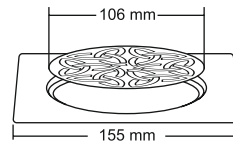

SMALL

Size : 5 x 5 inch
(130 x 130 mm)

MRP (₹)
Glossy - ₹ 880/-
Satin - ₹ 920/-

Design Reg. Pending

ASTON

BIG

Size : 6 inch
(Ø155 mm)

MRP (₹)
Glossy - ₹ 980/-
Satin - ₹ 1020/-

SMALL

Size : 5 inch
(Ø130 mm)

MRP (₹)
Glossy - ₹ 880/-
Satin - ₹ 920/-

Design Reg. Pending

FLUXO

BIG

Size : 6 x 6 inch
(155 x 155 mm)

MRP (₹)
Glossy - ₹ 980/-
Satin - ₹ 1020/-

SMALL

Size : 5 x 5 inch
(130 x 130 mm)

MRP (₹)
Glossy - ₹ 880/-
Satin - ₹ 920/-

Design Reg. Pending

MALMO

BIG

Size : 6 inch
(Ø155 mm)

MRP (₹)
Glossy - ₹ 980/-
Satin - ₹ 1020/-

SMALL

Size : 5 inch
(Ø130 mm)

MRP (₹)
Glossy - ₹ 880/-
Satin - ₹ 920/-

Design Reg. Pending

ELLIOT

BIG

Size : 6 x 6 inch
(155 x 155 mm)

MRP (₹)
Glossy - ₹ 980/-
Satin - ₹ 1020/-